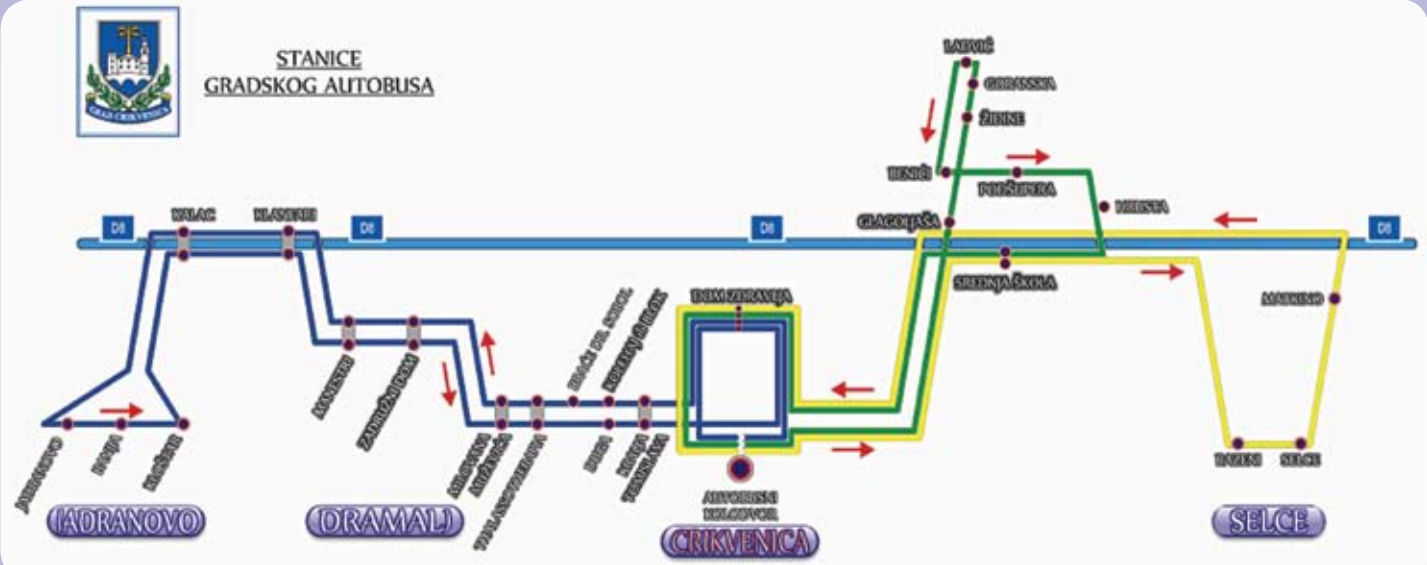

STANICE GRADSKOG AUTOBUSA

Autotrans

**AUTOTRANS/CARRIER BRANCH OFFICE
CRIKVENICA**
060 30 01 00
(1,71/2,92 kn po minuti za pozive
iz fiksne/mobilne mreže)
GRAD CRIKVENICA/TOWN OF CRIKVENICA
051 455 400
**TURISTIČKA ZAJEDNICA GRADA CRIKVENICE/
CRIKVENICA TOURIST BOARD**
051 241 051