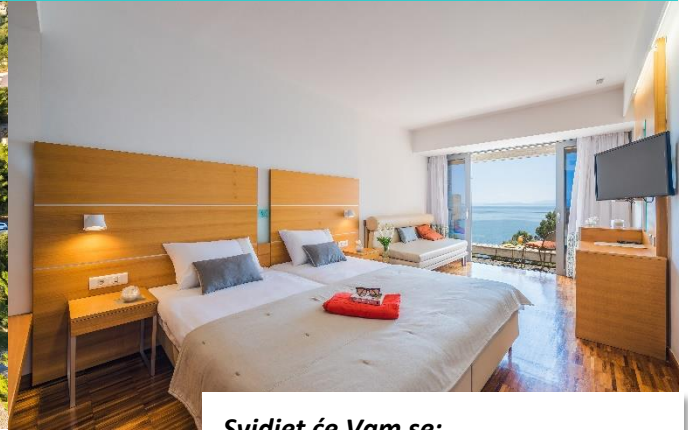

LATE SUMMER -20% za boravke od 21.8. do kraja sezone za rezervacije do 31.7.

Svidjet će Vam se:

- ▶ odlična lokacija na samoj plaži
- ▶ wellness centar na 1.500 m²
- ▶ unutarnji i vanjski bazen

Brela

Bluesun hotel SOLINE 4*

*Dječji krevetić 85 kn/dan (do 15.06. i od 18.09. -gratis),
Doplate: boravak kraći od 3 noći 30%,
doplata za polupansion: 85 kn/dan/osoba*

O hotelu			
Položaj:	Skriven među borovima stoljetne šume, smješten uz dugu šljunčanu plažu, 200 m od centra.		
Sadržaji:	Hotel obnovljen 2021. godine, 206 soba, buffet restoran (300 mjesta), Soline A la Carte restoran (80 mjesta), vinski bar s terasom uz more, aperitiv lobby bar, Timun Beach bar, zatvoreni i otvoreni bazen, fitness dvorana s pogledom na more, ljetna terasa. Gostima hotela Soline na raspolaganju je moderan, novouređen wellness centar koji se prostire na 1500 m ² unutrašnjeg i vanjskog prostora. Animacijski program, dnevna i večernja animacija za djecu.		
Kućni ljubimci:	Dopušteni, do 10 kg uz depozit (nepovratni) od 75 EUR.		
Parking:	Da, besplatno.		
Sobe:	Renovirane 2019. godine, sve sobe imaju: tuš/WC, LCD SAT TV, balkon, klima, sušilo za kosu, telefon, mini bar, sef, free WiFi, Standard sobe veličine su 21m ² smještaj max. 2 osobe. Superior sobe imaju 25m ² , max. 2-3 osobe		
Usluga:	Usluga noćenja s doručkom. Mogućnost doplate za polupansion.		
Plaža:	Šljunčana i kamenita, ispred hotela (10m).		
Prijava:	Od 14h	Odjava:	do 10h
Min. boravak:	2 noći	Dolasci:	Mogući dolasci svaki dan u tjednu.
Uvjeti otkazivanja:	Prema općim uvjetima		