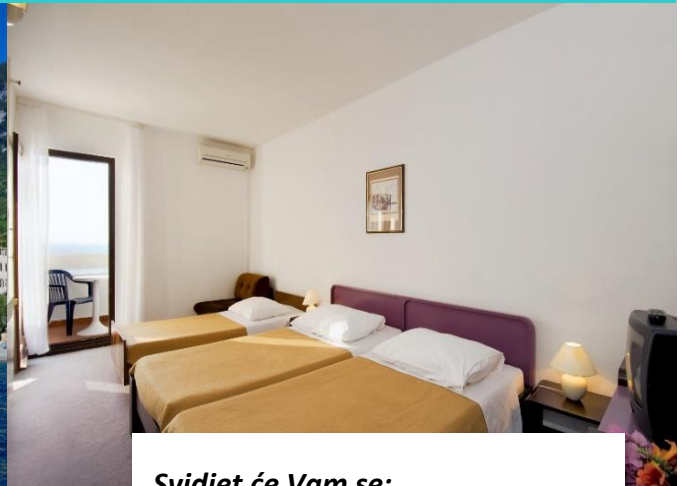

**RANI BOOKING: -10% za rezervacije do 31.03.2022.**

**Svidjet će Vam se:**

- ▶ odlična lokacija uz samu plažu u borovoj šumi
- ▶ klimatizirane sobe