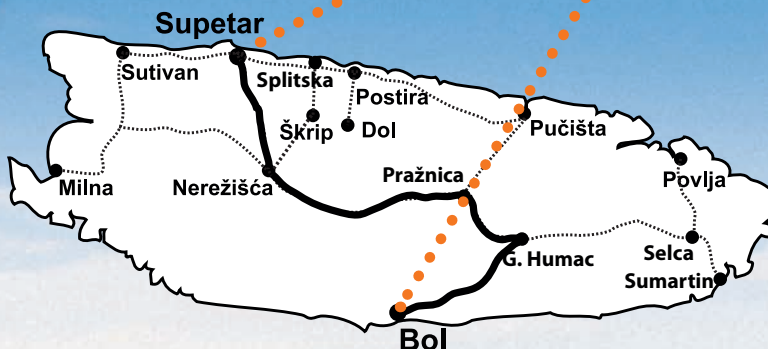

Autotrans

Daily Bus Connections

a

informacije / information

060 393 060

(from domestic network)

**POVRATNA KARTA
SUPETAR – BOL
SPECIAL PRICE
RETURN TICKET**

50 kn

**JEDNOSMJERNE PUTNE KARTE
ONE WAY TICKETS**

I Zona / Zone	14.00
II Zona / Zone	20.00
III Zona / Zone	26.00
IV Zona / Zone	40.00

**POVRATNE PUTNE KARTE
RETURN TICKETS**

I Zona / Zone	20.00
II Zona / Zone	30.00
III Zona / Zone	40.00
IV Zona / Zone	50.00