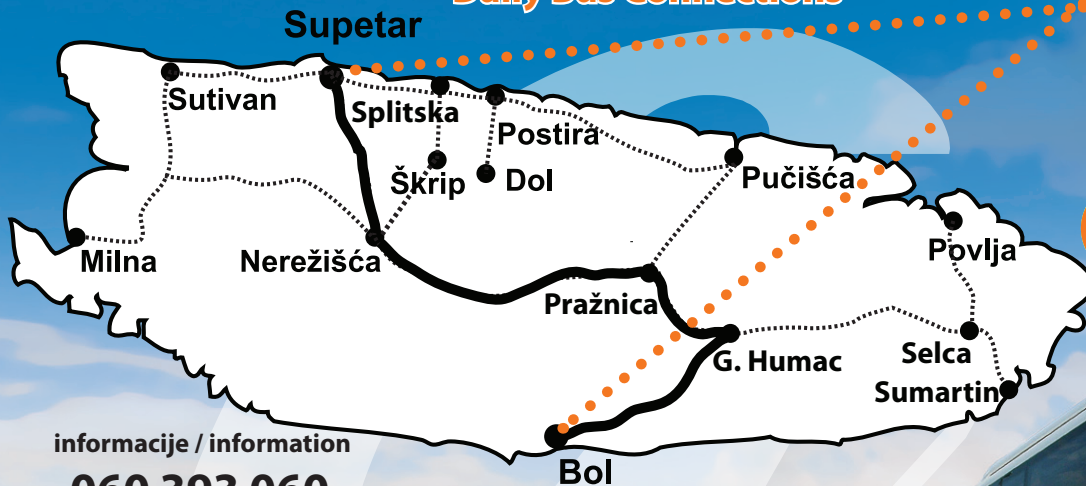

Autotrans

Daily Bus Connections

**POVRATNA KARTA
SUPETAR – BOL
SPECIAL PRICE
RETURN TICKET**

50 kn

informacije / information

060 393 060

(from domestic network)

| | | | | | | | | | | | | |
|-------------|---------|---------|-----------|-------|-------------|----------|---------|---------|----------|---------|-----|--|
| Supetar | Supetar | | | | | | | | | | | |
| D.Humac | 18.00 | D.Humac | | | | | | | | | | |
| Nerežišća | 18.00 | 12.00 | Nerežišća | | | | | | | | | |
| Njive | 18.00 | 12.00 | 12.00 | Njive | | | | | | | | |
| Gospodnetić | 18.00 | 18.00 | 12.00 | 12.00 | Gospodnetić | | | | | | | |
| Splitska | 12.00 | - | - | - | - | Splitska | | | | | | |
| Postira | 18.00 | - | - | - | - | 12.00 | Postira | | | | | |
| Pučišća | 23.00 | - | - | - | - | 18.00 | 18.00 | Pučišća | | | | |
| Pražnica | 23.00 | 18.00 | 18.00 | 12.00 | 12.00 | 23.00 | 23.00 | 12.00 | Pražnica | | | |
| G.Humac | 23.00 | 18.00 | 18.00 | 18.00 | 12.00 | 23.00 | 23.00 | 18.00 | 12.00 | G.Humac | | |
| Bol | 35.00 | 23.00 | 23.00 | 23.00 | 23.00 | 35.00 | 35.00 | 23.00 | 18.00 | 18.00 | Bol | |

Pod 20. prometuje svaki dan od 02.07.

Autotrans zadržava pravo na izmjenu reda vožnje bez prethodne najave!

Za više informacija pogledajte našu web stranicu ili nazovite najbližu poslovnicu.

Ad 20 operates every day from 02.07.